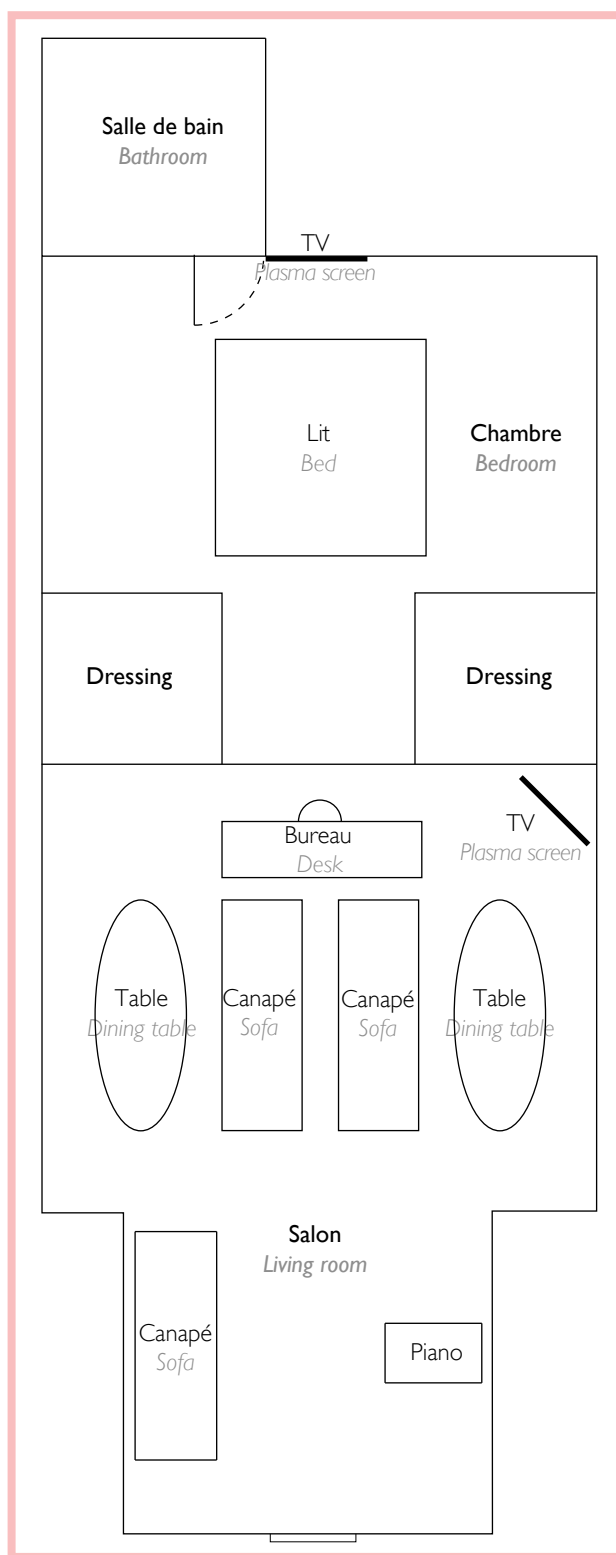

LE ROYAL MONCEAU

RAFFLES PARIS

Lifestyle «Ray Charles» Suite | Suite Lifestyle «Ray Charles»

915 to 1,130 sqf • 85 à 105 m²

Entrée

Entrance