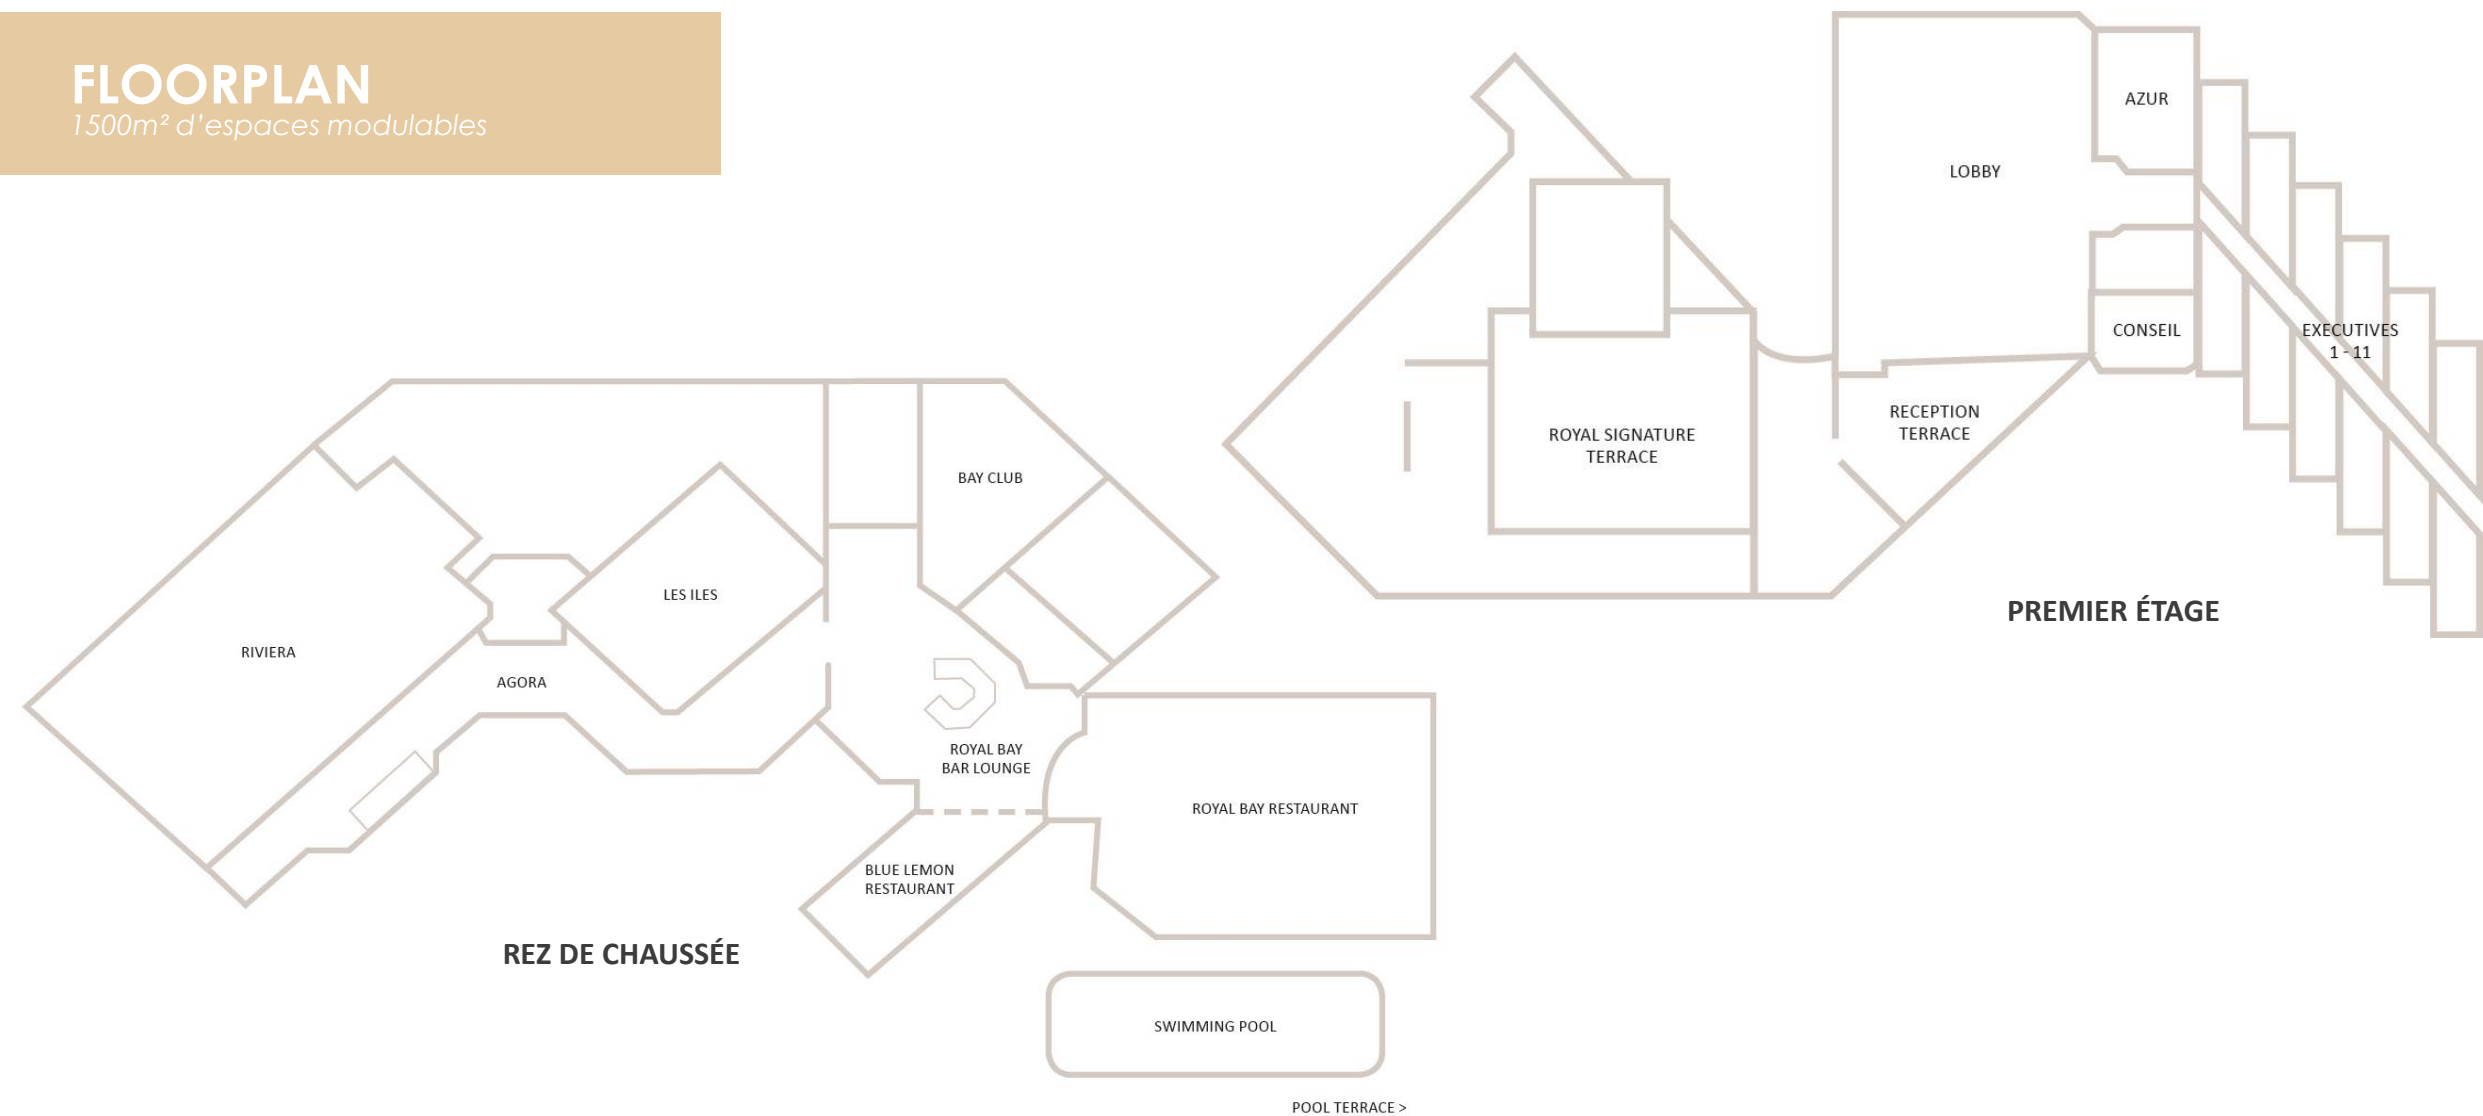

# SALONS

1500m<sup>2</sup> d'espaces modulables

- Salon Riviera (ABC): plénière modulable de 700m<sup>2</sup> avec une scène de 60m<sup>2</sup>
- Salon Les Iles (ABC): plénière modulable de 277m<sup>2</sup>
- 13 salles de sous-commission
- 3 terrasses vue mer
- Royal Bay: restaurant exclusif pour les groupes
- Lancement automobile possible

# FLOORPLAN

1500m<sup>2</sup> d'espaces modulables

[DESTINATION](#)

[CHAMBRES](#)

[SALONS](#)

[RESTAURATION](#)

[SOIREE](#)

[LOISIRS](#)