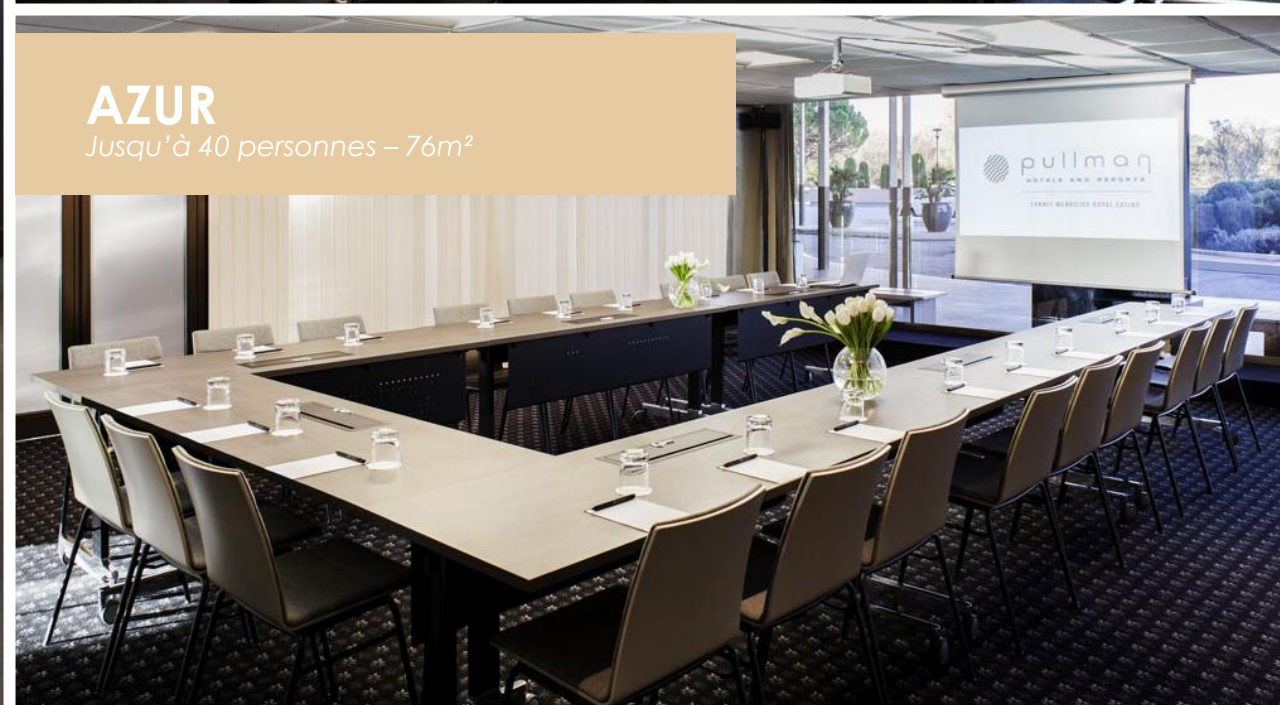

AZUR

Jusqu'à 40 personnes – 76m²

[DESTINATION](#)

[CHAMBRES](#)

[SALONS](#)

[RESTAURATION](#)

[SOIREE](#)

[LOISIRS](#)

[TEAM BUILDING](#)

[DEVELOPPEMENT DURABLE](#)

[CONTACT](#)